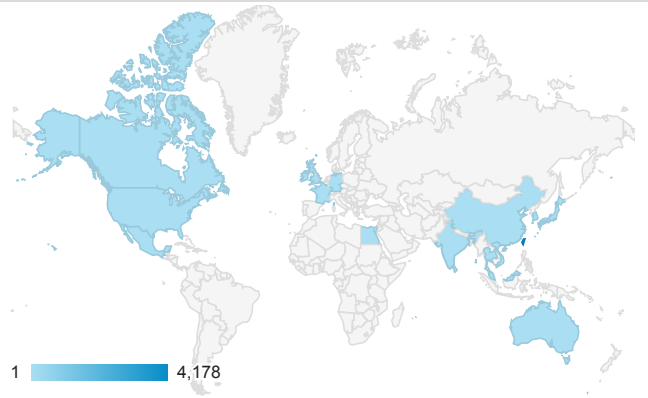

報表01_訪客

2015年8月24日 - 2015年8月30日

平均造訪停留時間和單次造訪頁數

造訪地圖

造訪和不重複訪客

造訪 (依瀏覽器分組)

造訪和新造訪

造訪和新造訪率 (依 行動裝置資訊 分組)

造訪 (依 裝置類別 分組)

■ desktop ■ mobile ■ tablet