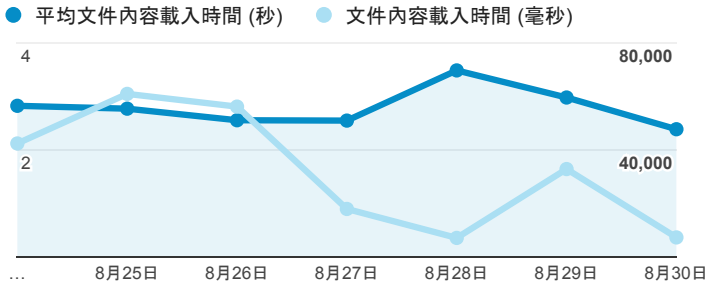

報表01_訪客

2015年8月24日 - 2015年8月30日

平均造訪停留時間和單次造訪頁數

造訪地圖

造訪和不重複訪客

造訪 (依瀏覽器分組)

造訪和新造訪

造訪和新造訪率 (依 行動裝置資訊 分組)