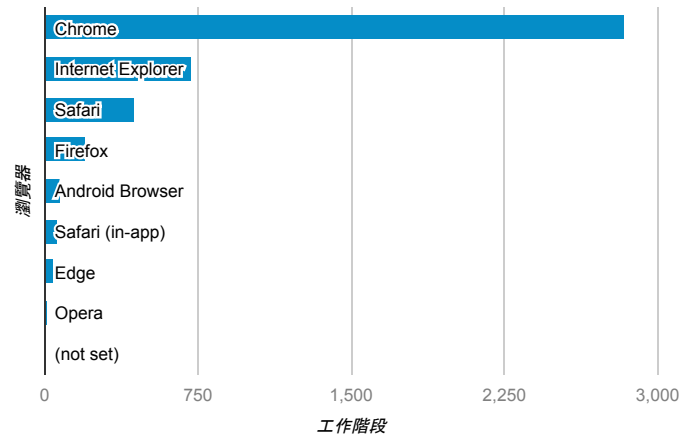

報表01_訪客

2015年8月24日 - 2015年8月30日

平均造訪停留時間和單次造訪頁數

造訪地圖

造訪和不重複訪客

造訪 (依瀏覽器分組)

造訪和新造訪

造訪和新造訪率 (依 行動裝置資訊 分組)