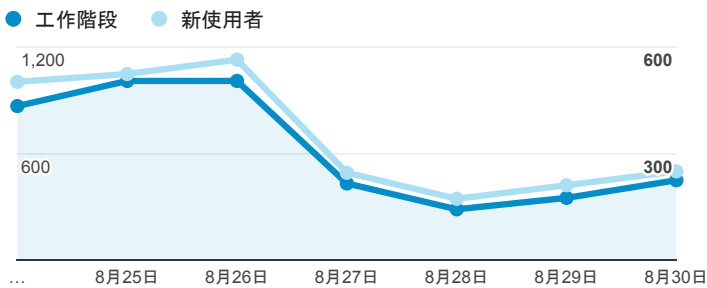

報表01_訪客

2015年8月24日 - 2015年8月30日

平均造訪停留時間和單次造訪頁數

造訪地圖

造訪和不重複訪客

造訪 (依瀏覽器分組)

造訪和新造訪

造訪和新造訪率 (依 行動裝置資訊 分組)