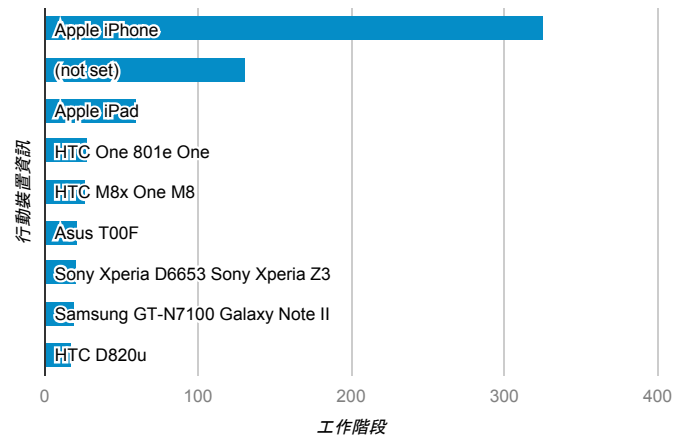

報表01_訪客

2015年8月24日 - 2015年8月30日

平均造訪停留時間和單次造訪頁數

造訪地圖

造訪和不重複訪客

造訪 (依瀏覽器分組)

造訪和新造訪

造訪和新造訪率 (依 行動裝置資訊 分組)