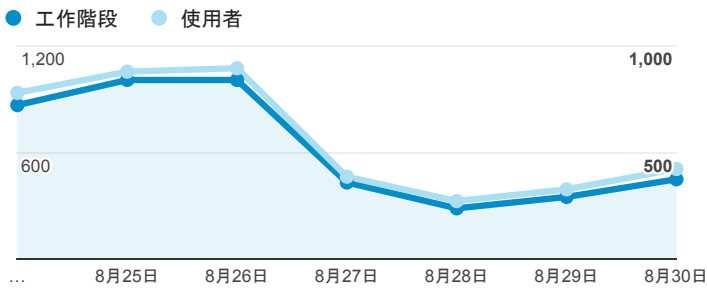

報表01_訪客

2015年8月24日 - 2015年8月30日

平均造訪停留時間和單次造訪頁數

造訪地圖

造訪和不重複訪客

造訪 (依瀏覽器分組)

造訪和新造訪

造訪和新造訪率 (依 行動裝置資訊 分組)