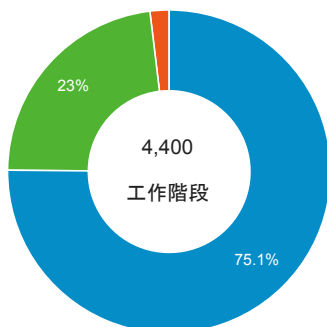

造訪 (依 裝置類別 分組)

■ desktop ■ mobile ■ tablet